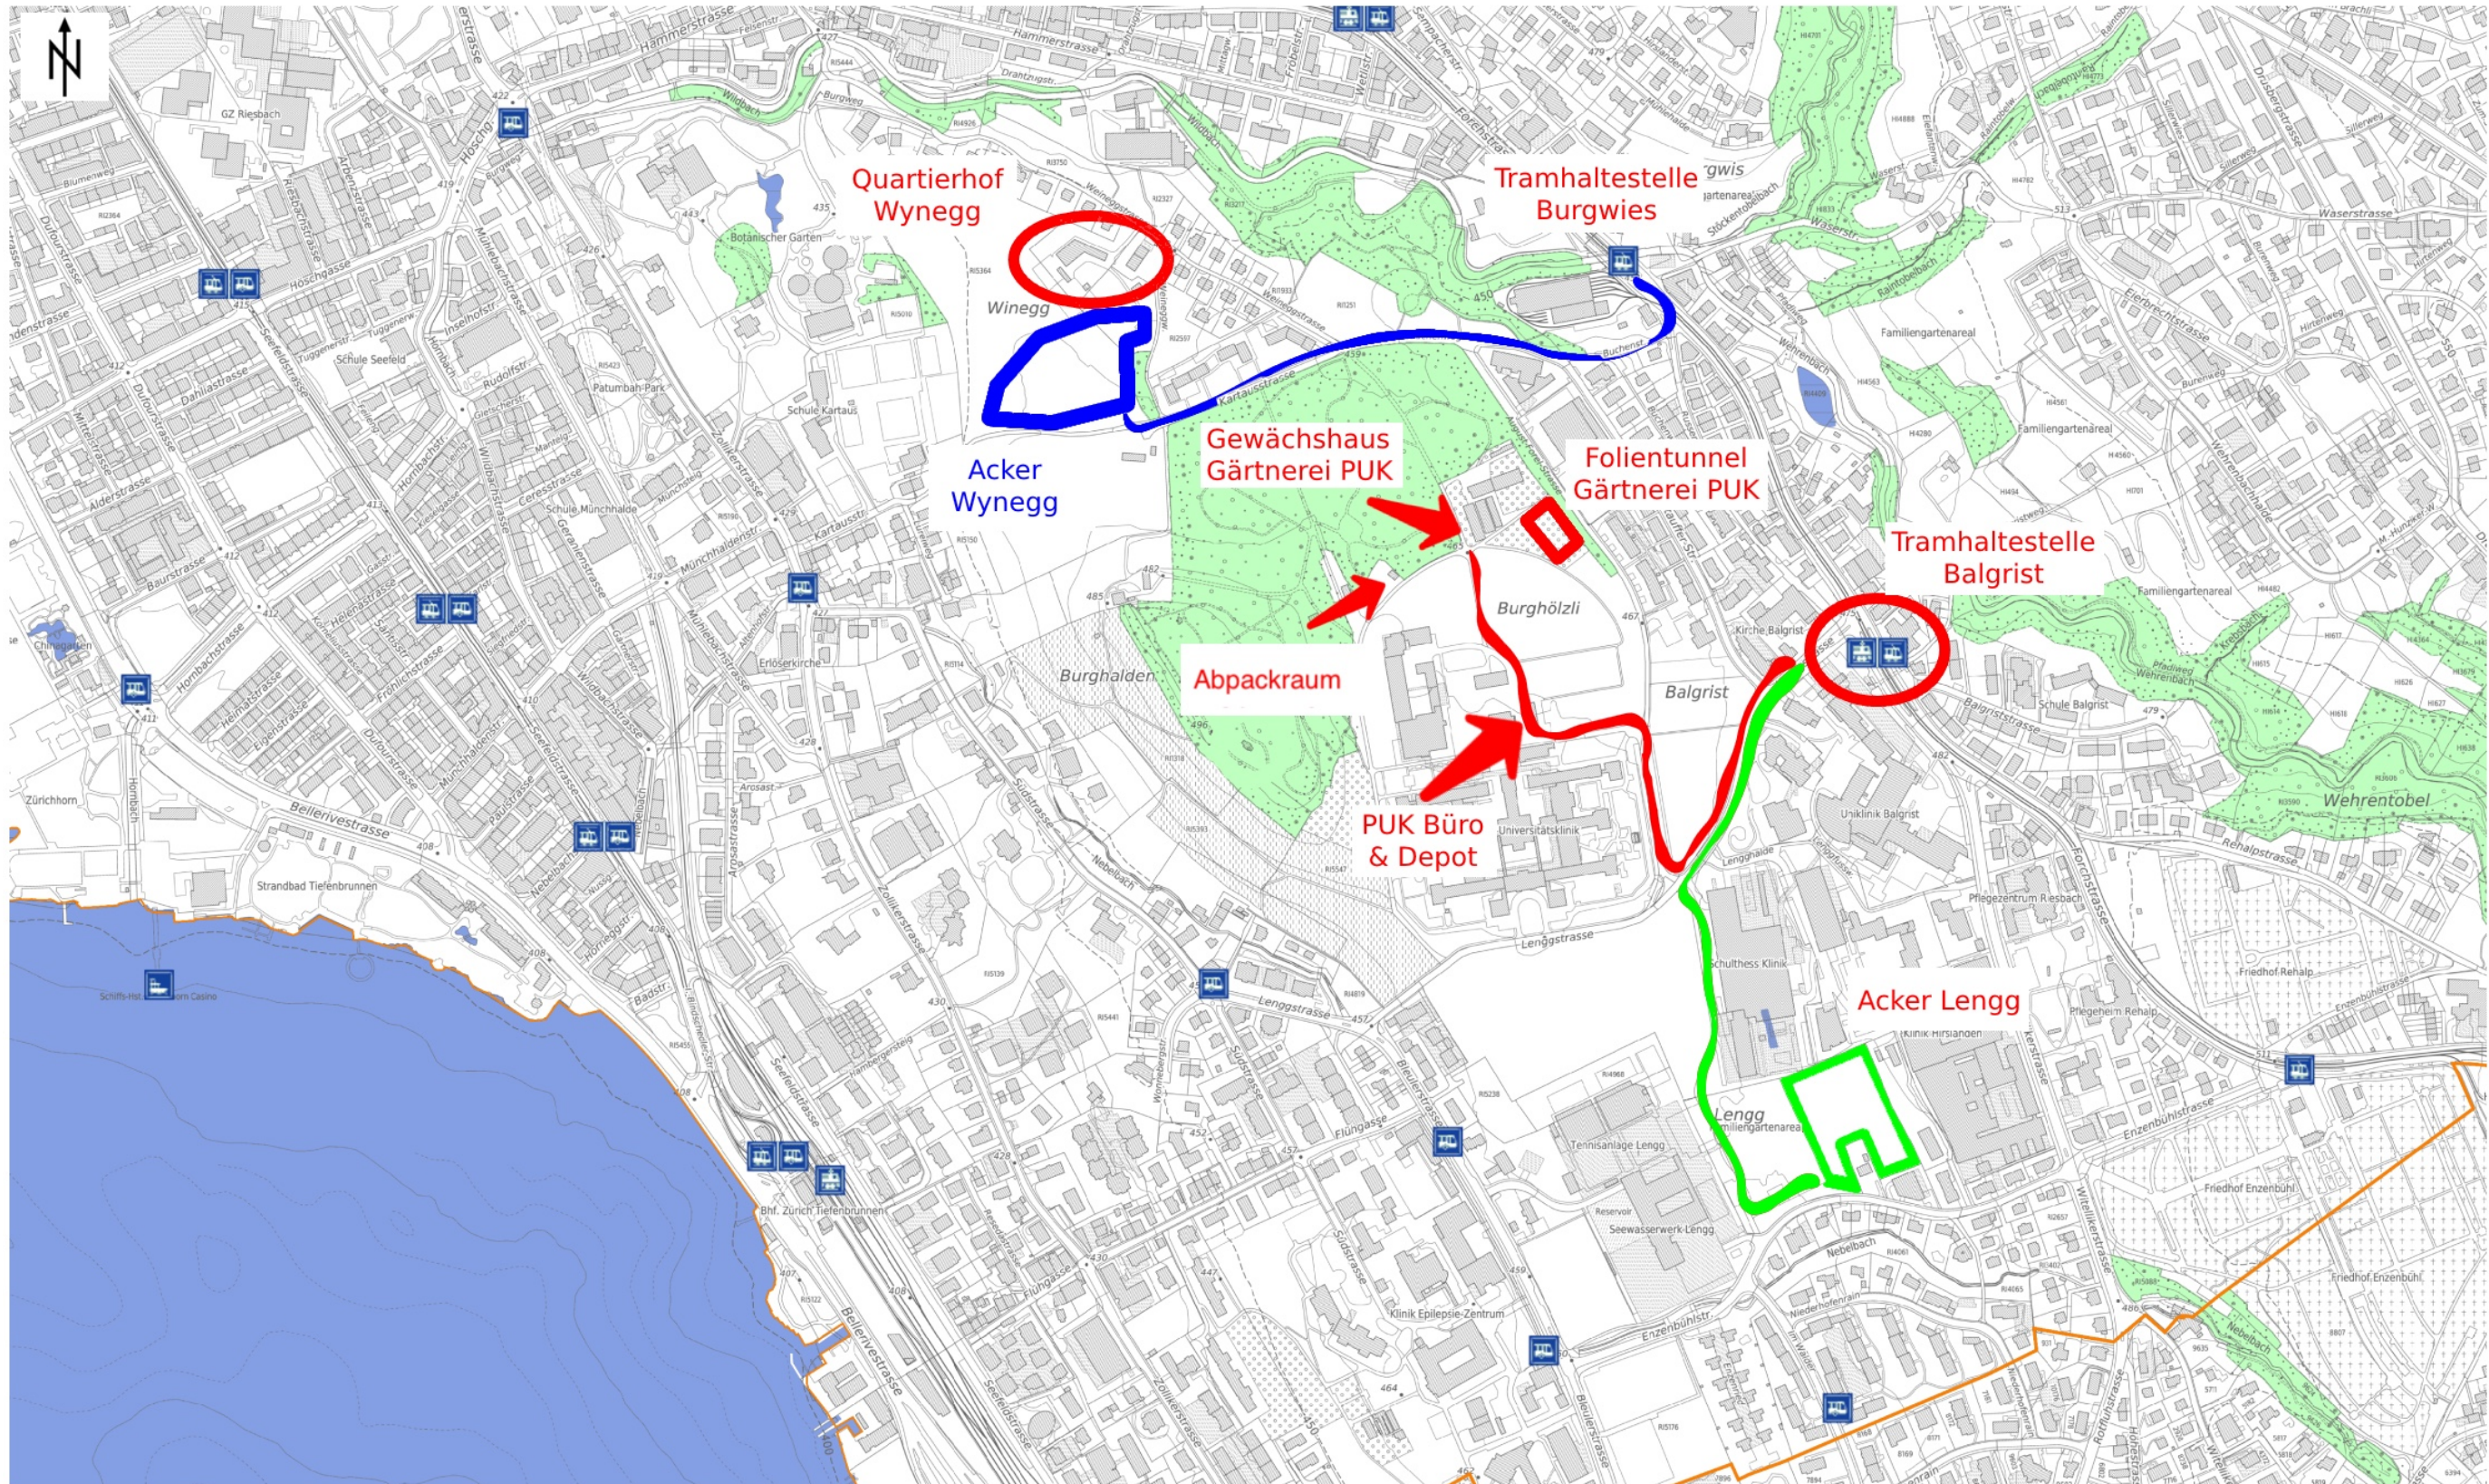

Kanton Zürich  
GIS-Browser (<https://maps.zh.ch>)

Landeskarten, Übersichtsplan

**Hinweis 1: wir bieten keine Parkmöglichkeiten,  
bitte kommt zu Fuss, mit dem Velo oder ÖV zu den Einsätzen!**  
**Hinweis 2: Weitere Infos auf S. 2**

Das erste grosse Gewächshaus gehört an Pura Verdura, hier treffen wir uns jeweils für unsere Einsätze, falls der Treffpunkt bei den Gewächshäuser/Folientunnel ist (rote Route oben). Bitte sonst nicht auf dem Areal „herumstreunen“, da das Areal der PUK gehört und bewirtschaftet wird (und nicht von Pura Verdura).