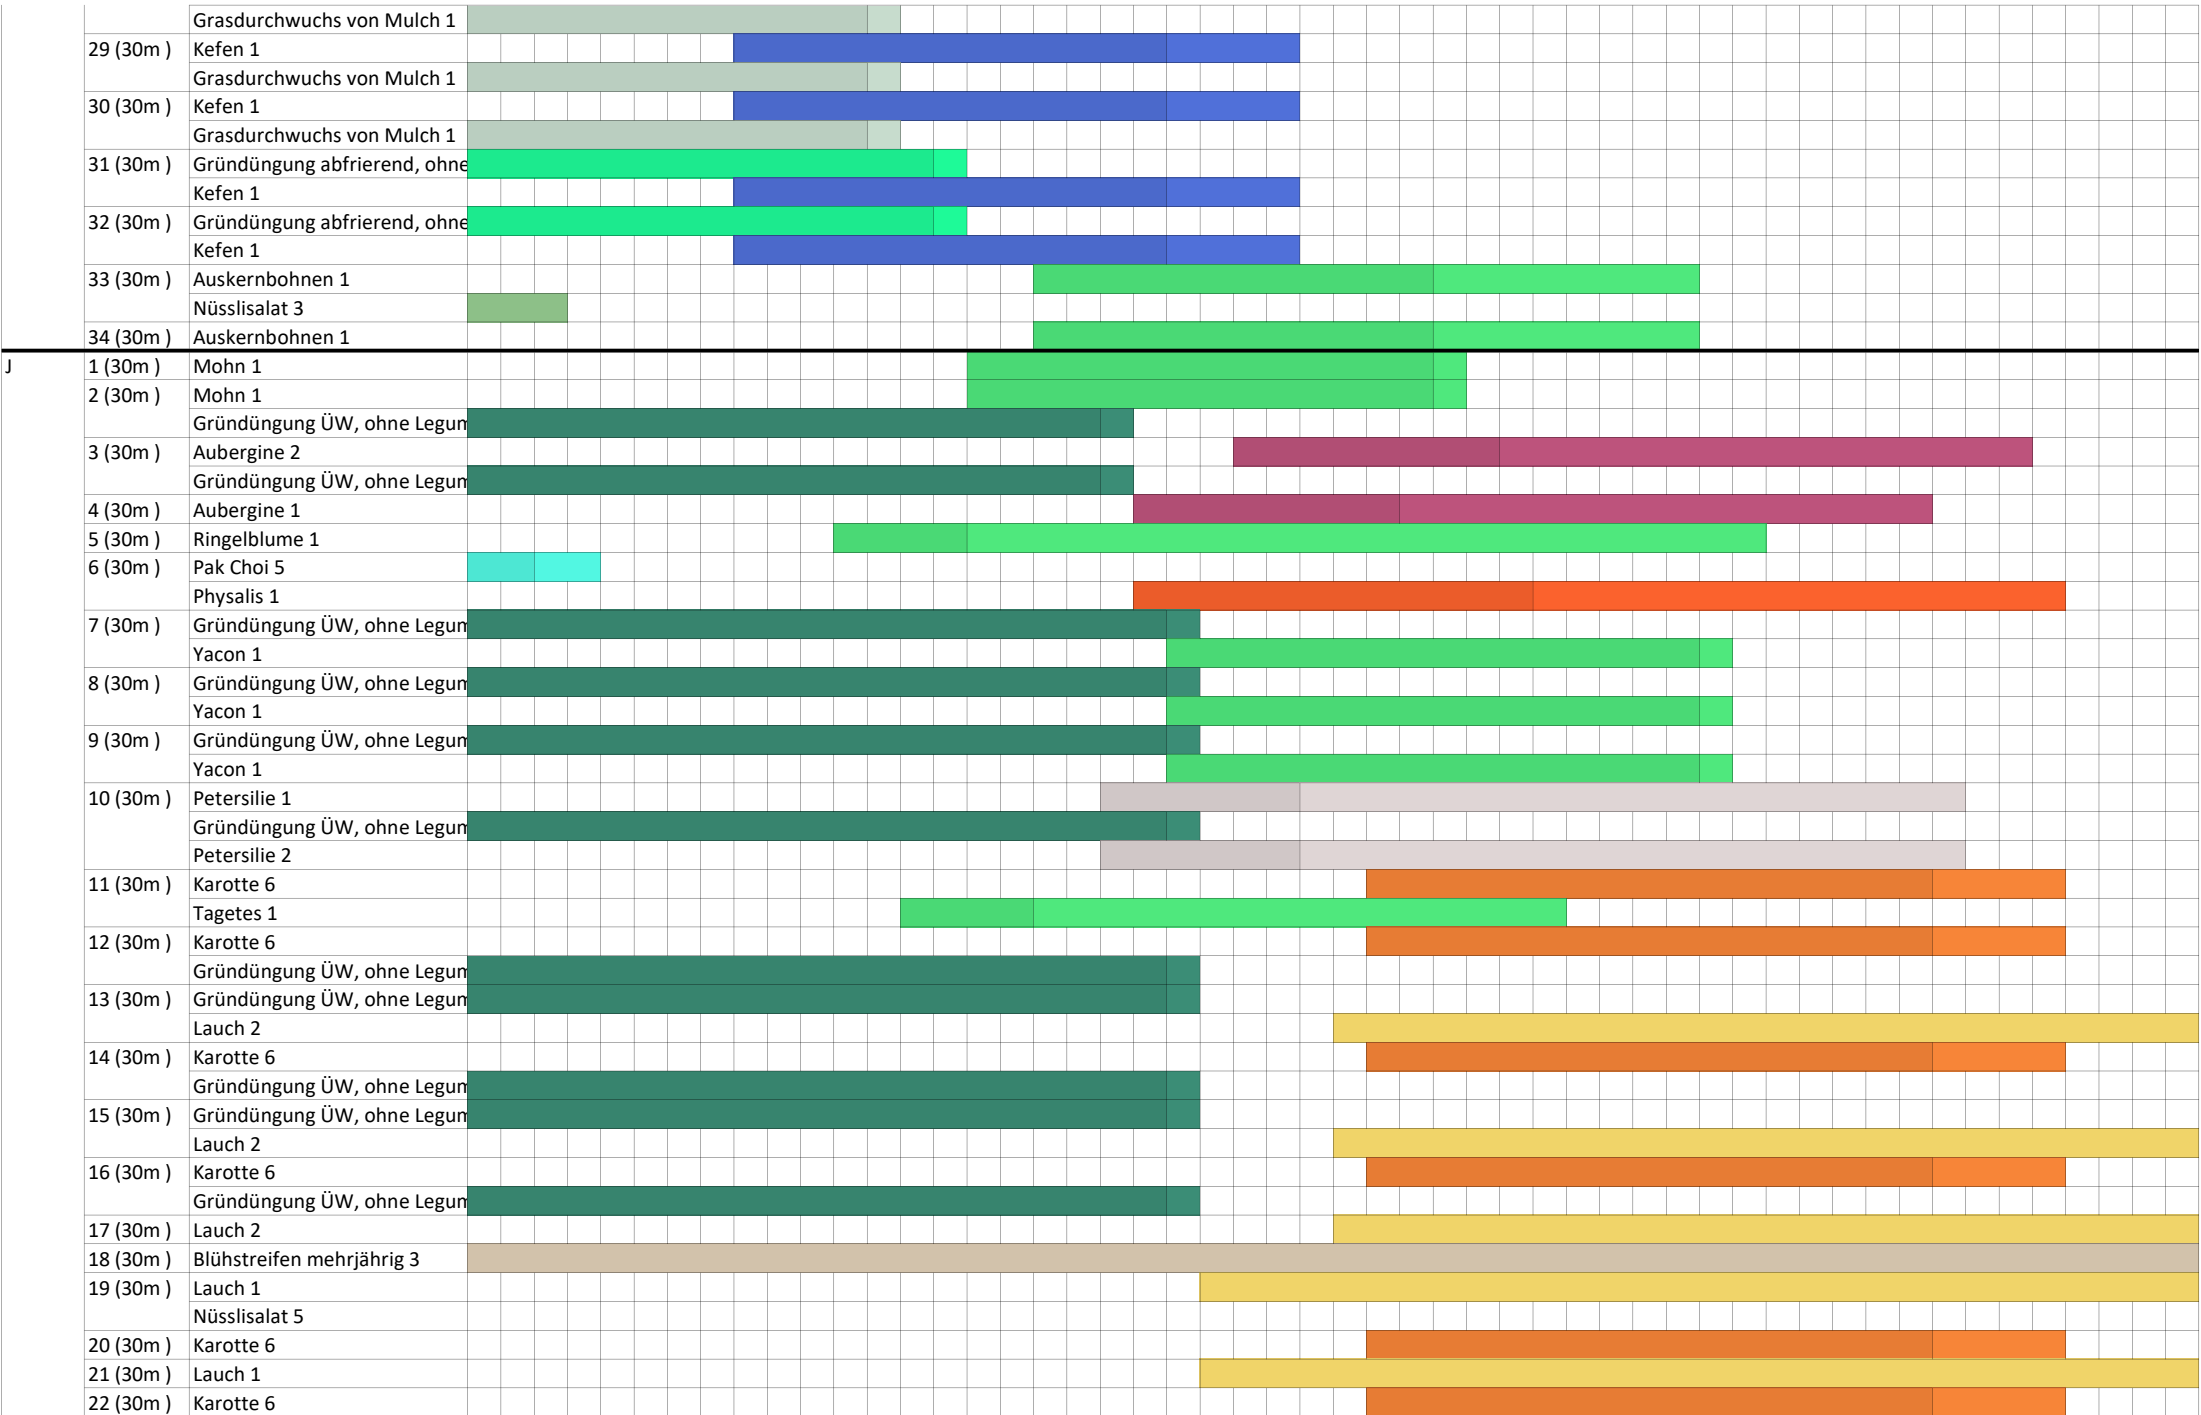

12 (60m)	Gründüngung ÜW, mit L 2	
13 (60m)	Gründüngung ÜW, mit L 2	
14 (60m)	Gründüngung ÜW, mit L 2	
15 (60m)	Gründüngung ÜW, mit L 2	
16 (60m)	Gründüngung ÜW, mit L 2	
17 (60m)	Gründüngung ÜW, mit L 2	
18 (60m)	Gründüngung ÜW, mit L 2	
E	1 (52m)	Gründüngung ÜW, mit L 1
		Gründüngung ÜW, ohne Legum
	2 (52m)	Gründüngung ÜW, mit L 1
		Gründüngung ÜW, ohne Legum
	3 (50m)	Gründüngung ÜW, mit L 1
		Gründüngung ÜW, ohne Legum
	4 (50m)	Gründüngung ÜW, mit L 1
		Gründüngung ÜW, ohne Legum
	5 (50m)	Gründüngung ÜW, mit L 1
		Gründüngung ÜW, ohne Legum
	6 (50m)	Gründüngung ÜW, mit L 1
		Gründüngung ÜW, ohne Legum
	7 (50m)	Gründüngung ÜW, mit L 1
	8 (50m)	Gründüngung ÜW, mit L 1
	9 (50m)	Gründüngung ÜW, mit L 1
	10 (50m)	Gründüngung ÜW, mit L 1
	11 (25m)	Gründüngung ÜW, mit L 1
	12 (25m)	Gründüngung ÜW, mit L 1
		Petersilie 1
	13 (25m)	Gründüngung ÜW, mit L 1
F	1 (52m)	Frühlingszwiebel / Ishikura 1
		Fenchel 5
	2 (52m)	Fenchel 2
		Frühlingszwiebel / Ishikura 2
	3 (52m)	Karotte 4
		Grumolo 1
	4 (52m)	Karotte 4
		Grumolo 1
	5 (52m)	Grumolo 1
		Karotte 5
	6 (52m)	Karotte 1
		Fenchel 4
	7 (52m)	Frühlingszwiebel / Ishikura 3
		Karotte 2
	8 (52m)	Karotte 3
	9 (52m)	Karotte 3
		Gründüngung ÜW, ohne Legum
	10 (52m)	Fenchel 3
	11 (52m)	Blühstreifen einjährig 1
	12 (52m)	Petersilienwurzel 1
	13 (52m)	Petersilienwurzel 1
	14 (52m)	Pastinake 1

Anbauplan 2023

Anbauplan 2023

Anbauplan 2023

Anbauplan 2023