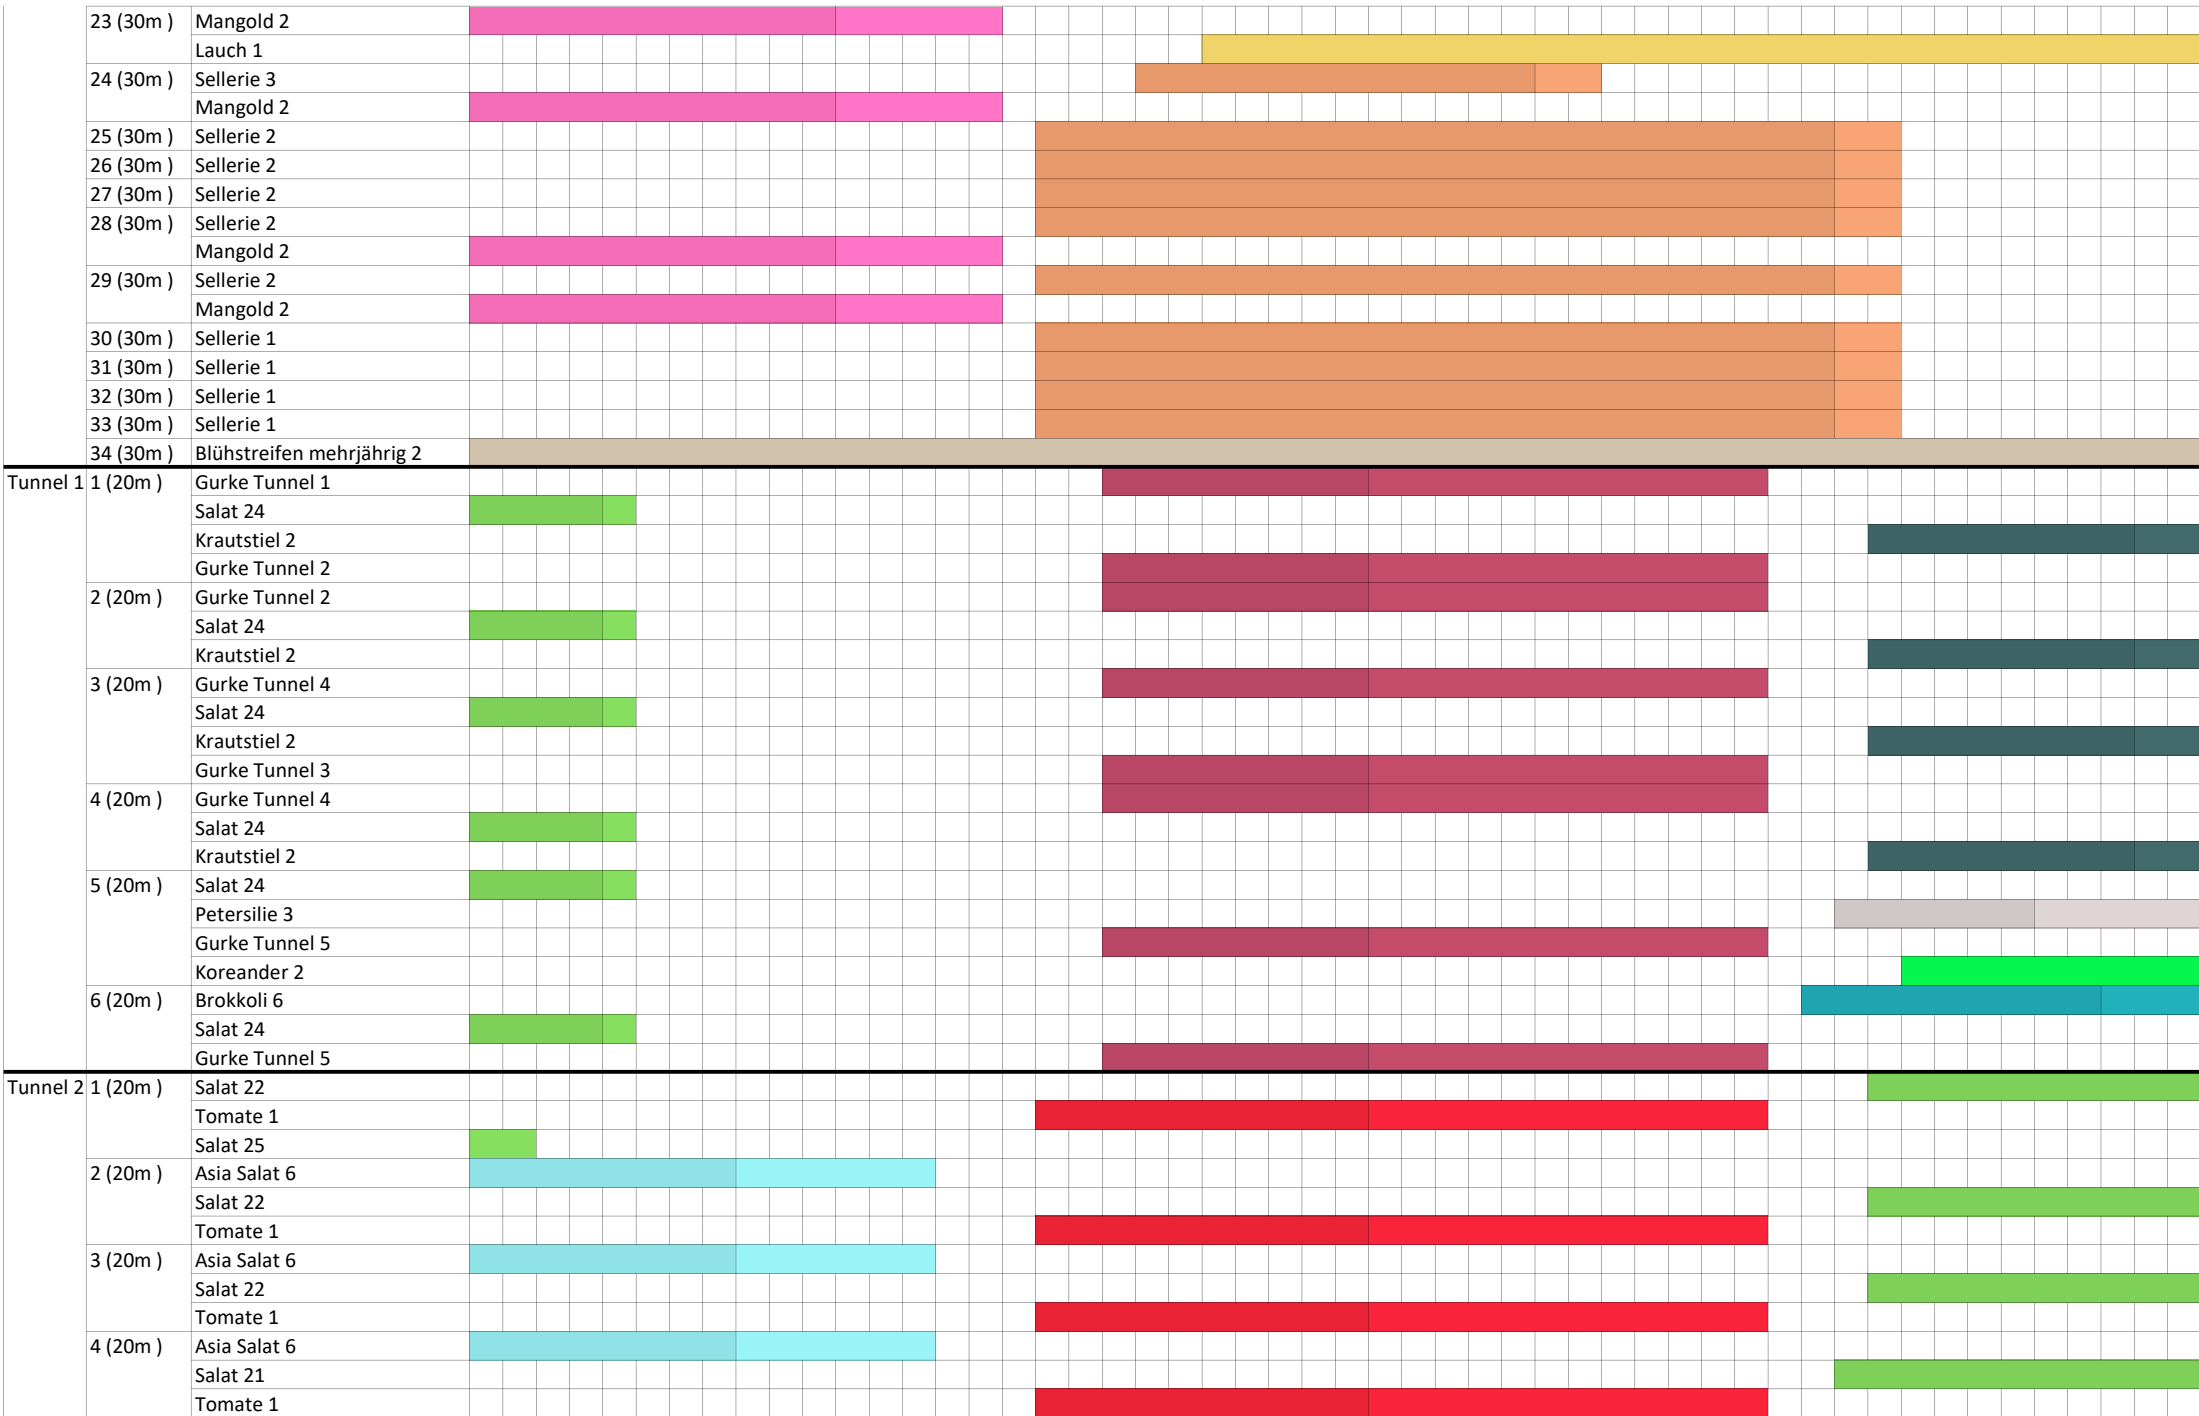

12 (60m)	Gründüngung ÜW, mit L 2	
13 (60m)	Gründüngung ÜW, mit L 2	
14 (60m)	Gründüngung ÜW, mit L 2	
15 (60m)	Gründüngung ÜW, mit L 2	
16 (60m)	Gründüngung ÜW, mit L 2	
17 (60m)	Gründüngung ÜW, mit L 2	
18 (60m)	Gründüngung ÜW, mit L 2	
E	1 (52m)	Gründüngung ÜW, mit L 1
		Gründüngung ÜW, ohne Legum
	2 (52m)	Gründüngung ÜW, mit L 1
		Gründüngung ÜW, ohne Legum
	3 (50m)	Gründüngung ÜW, mit L 1
		Gründüngung ÜW, ohne Legum
	4 (50m)	Gründüngung ÜW, mit L 1
		Gründüngung ÜW, ohne Legum
	5 (50m)	Gründüngung ÜW, mit L 1
		Gründüngung ÜW, ohne Legum
	6 (50m)	Gründüngung ÜW, mit L 1
		Gründüngung ÜW, ohne Legum
	7 (50m)	Gründüngung ÜW, mit L 1
	8 (50m)	Gründüngung ÜW, mit L 1
	9 (50m)	Gründüngung ÜW, mit L 1
	10 (50m)	Gründüngung ÜW, mit L 1
	11 (25m)	Gründüngung ÜW, mit L 1
	12 (25m)	Gründüngung ÜW, mit L 1
		Petersilie 1
	13 (25m)	Gründüngung ÜW, mit L 1
F	1 (52m)	Frühlingszwiebel / Ishikura 1
		Fenchel 5
	2 (52m)	Fenchel 2
		Frühlingszwiebel / Ishikura 2
	3 (52m)	Karotte 4
		Grumolo 1
	4 (52m)	Karotte 4
		Grumolo 1
	5 (52m)	Grumolo 1
		Karotte 5
	6 (52m)	Karotte 1
		Fenchel 4
	7 (52m)	Frühlingszwiebel / Ishikura 3
		Karotte 2
	8 (52m)	Karotte 3
	9 (52m)	Karotte 3
		Gründüngung ÜW, ohne Legum
	10 (52m)	Fenchel 3
	11 (52m)	Blühstreifen einjährig 1
	12 (52m)	Petersilienwurzel 1
	13 (52m)	Petersilienwurzel 1
	14 (52m)	Pastinake 1

Anbauplan 2023

Anbauplan 2023

Anbauplan 2023

Anbauplan 2023